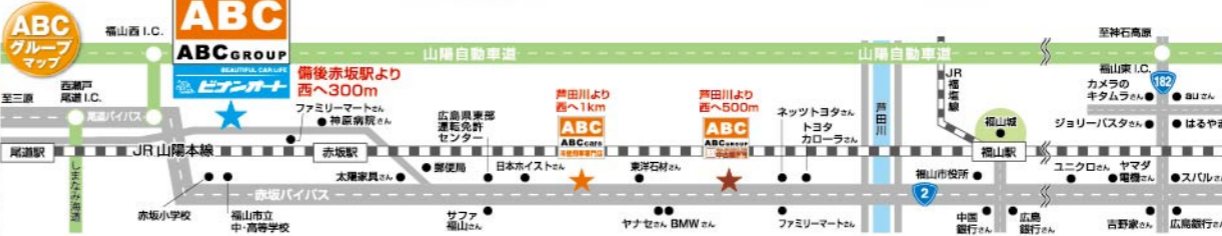

応援特価 **129.8万円**
車両本体価格(消費税込み)

TOYOTA
シエンタハイブリッド 1.5 G **目玉車!!**
[衝突回避・セーフティセンス]
[SDDナビ&TV][左右オートスライドドア]
ハイブリッド
■28年式
■車検31年4月
■走行7,000km

応援特価 **179.8万円**
車両本体価格(消費税込み)

TOYOTA
VOXY 2.0 ZS **目玉車!!**
[純正SDDナビ&TV][LEDヘッドライト]
[左右オートスライドドア][8人乗り]
■26年式
■走行1万km

ABC
ABC GROUP

株式会社ABC
BEAUTIFUL CAR LIFE
ビナンオート
084-951-8588
福山市赤坂町赤坂1516-1(旧国道筋)
営業時間/AM9:30~PM7:30 定休日/水曜日

スタッフ募集 アルバイト
職種 洗車スタッフ 受付アシスタント
未経験者さんも活躍中!
お問い合わせ先 084-951-8588 担当/店長まで

私達はお車を通してご家族の幸せづくりのお手伝いをさせていただきます。ホームページもご覧下さい! <http://abc-cars.jp/binan/>